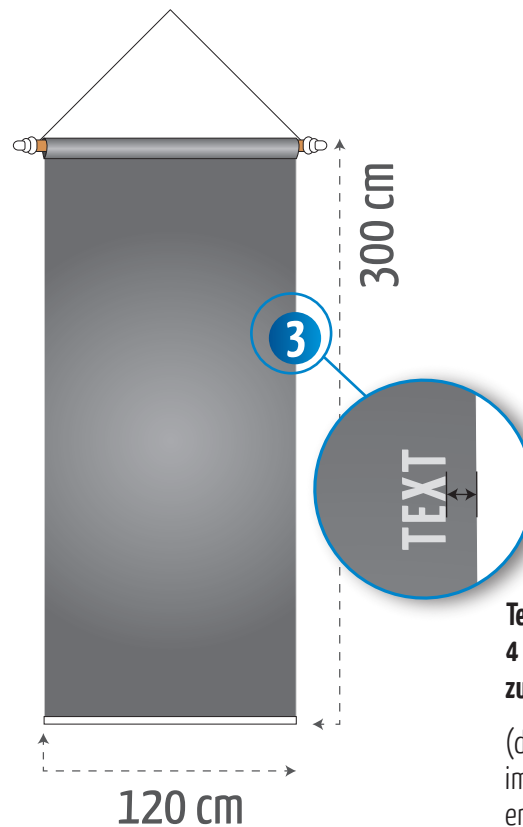

BANNERFAHNE

120 x 300 cm

BEACH *Flags*.de

1:10 Vorlage auf Seite 2 für die Gestaltung verwenden (bitte nicht verändern).

- 1** · Motiv bitte randgenau anlegen
· Bilder sollten hoch aufgelöst sein (bei Maßstab 1:10 ca. 720 dpi)
· Farben im CMYK-Modus anlegen
· Anzahl der Farben frei wählbar
· Folgende Formate können wir übernehmen: **EPS, TIF, JPG, PDF**
- 2** · Texte in Pfade / Kurven umwandeln
- 3** · Sicherheitsabstand zum Rand:
Texte bitte mit 4 mm Abstand zum Rand platzieren (da die Gestaltungsvorlage im Maßstab 1:10 angelegt ist, entspricht das 4 cm im Endformat).
So wird verhindert, dass diese durch die Saumnaht unleserlich werden.

HOTLINE ➔

+49 (0) 7832 976098-0

Diese Skizze ist nicht maßstabsgetreu!
Bitte Vorlage auf Seite 2 verwenden!

**Texte bitte mit mindestens
4 mm Sicherheitsabstand
zum Rand platzieren**

(da die Gestaltungsvorlage auf Seite 2
im Maßstab 1:10 angelegt ist,
entspricht das 4 cm im Endformat).