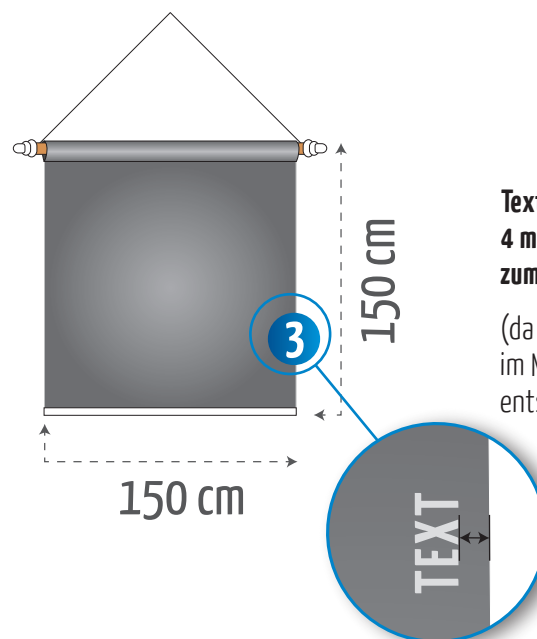

## 150 x 150 cm

BEACH *Flags*.de

**1:10 Vorlage auf Seite 2 für die Gestaltung verwenden (bitte nicht verändern).**

- 1** · Motiv bitte randgenau anlegen  
· Bilder sollten hoch aufgelöst sein (bei Maßstab 1:10 ca. 720 dpi)  
· Farben im CMYK-Modus anlegen  
· Anzahl der Farben frei wählbar  
· Folgende Formate können wir übernehmen: **EPS, TIF, JPG, PDF**
- 2** · Texte in Pfade / Kurven umwandeln
- 3** · Sicherheitsabstand zum Rand:  
Texte bitte mit 4 mm Abstand zum Rand platzieren (da die Gestaltungsvorlage im Maßstab 1:10 angelegt ist, entspricht das 4 cm im Endformat).  
So wird verhindert, dass diese durch die Saumnaht unleserlich werden.

**HOTLINE** ➔

**+49 (0) 7832 976098-0**

Diese Skizze ist nicht maßstabsgetreu!  
Bitte Vorlage auf Seite 2 verwenden!

**Texte bitte mit mindestens  
4 mm Sicherheitsabstand  
zum Rand platzieren**

(da die Gestaltungsvorlage auf Seite 2  
im Maßstab 1:10 angelegt ist,  
entspricht das 4 cm im Endformat).