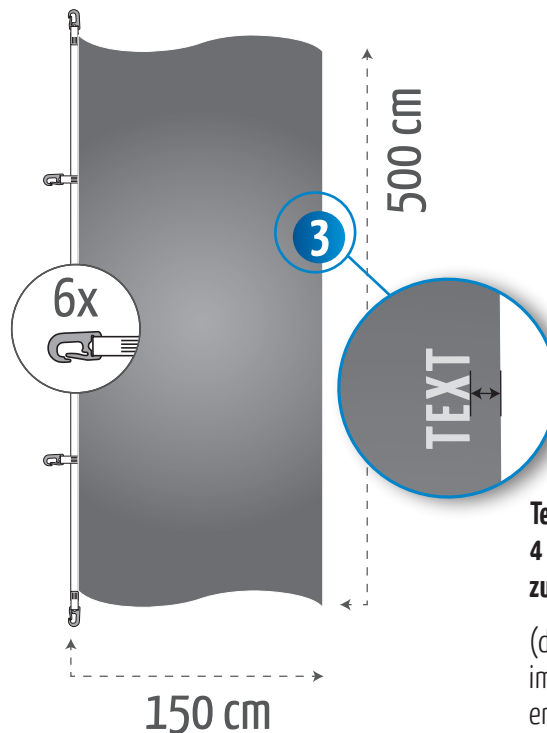

HISSFAHNE

150 x 500 cm

1:10 Vorlage auf Seite 2 für die Gestaltung verwenden (bitte nicht verändern).

- 1** · Motiv bitte randgenau anlegen
· Bilder sollten hoch aufgelöst sein (bei Maßstab 1:10 ca. 720 dpi)
· Farben im CMYK-Modus anlegen
· Anzahl der Farben frei wählbar
· Folgende Formate können wir übernehmen: **EPS, TIF, JPG, PDF**
- 2** · Texte in Pfade / Kurven umwandeln
- 3** · Sicherheitsabstand zum Rand:
Texte bitte mit 4 mm Abstand zum Rand platzieren (da die Gestaltungsvorlage im Maßstab 1:10 angelegt ist, entspricht das 4 cm im Endformat).
So wird verhindert, dass diese durch die Saumnaht unleserlich werden.

HOTLINE ➔

+49 (0) 7832 976098-0

Diese Skizze ist nicht maßstabsgetreu!
Bitte Vorlage auf Seite 2 verwenden!

**Texte bitte mit mindestens
4 mm Sicherheitsabstand
zum Rand platzieren**

(da die Gestaltungsvorlage auf Seite 2
im Maßstab 1:10 angelegt ist,
entspricht das 4 cm im Endformat).