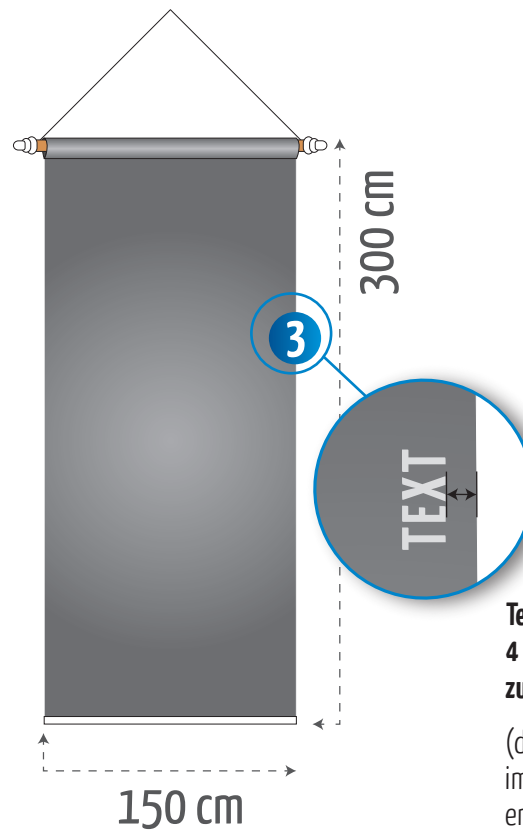

BANNERFAHNE

150 x 300 cm

BEACH *Flags*.de

1:10 Vorlage auf Seite 2 für die Gestaltung verwenden (bitte nicht verändern).

- 1** · Motiv bitte randgenau anlegen
· Bilder sollten hoch aufgelöst sein (bei Maßstab 1:10 ca. 720 dpi)
· Farben im CMYK-Modus anlegen
· Anzahl der Farben frei wählbar
· Folgende Formate können wir übernehmen: **EPS, TIF, JPG, PDF**
- 2** · Texte in Pfade / Kurven umwandeln
- 3** · Sicherheitsabstand zum Rand:
Texte bitte mit 4 mm Abstand zum Rand platzieren (da die Gestaltungsvorlage im Maßstab 1:10 angelegt ist, entspricht das 4 cm im Endformat).
So wird verhindert, dass diese durch die Saumnaht unleserlich werden.

HOTLINE ➔

+49 (0) 7832 976098-0

Diese Skizze ist nicht maßstabsgetreu!
Bitte Vorlage auf Seite 2 verwenden!

**Texte bitte mit mindestens
4 mm Sicherheitsabstand
zum Rand platzieren**

(da die Gestaltungsvorlage auf Seite 2
im Maßstab 1:10 angelegt ist,
entspricht das 4 cm im Endformat).