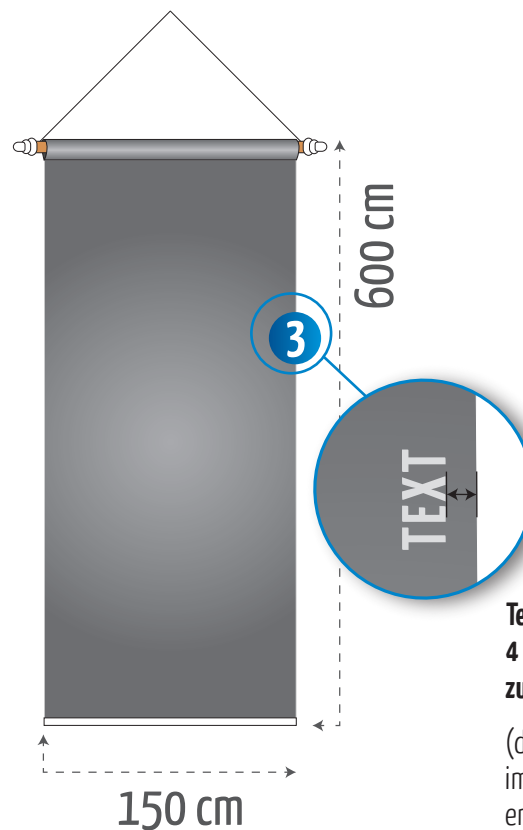

BANNERFAHNE

150 x 600 cm

1:10 Vorlage auf Seite 2 für die Gestaltung verwenden (bitte nicht verändern).

- 1** · Motiv bitte randgenau anlegen
· Bilder sollten hoch aufgelöst sein (bei Maßstab 1:10 ca. 720 dpi)
· Farben im CMYK-Modus anlegen
· Anzahl der Farben frei wählbar
· Folgende Formate können wir übernehmen: **EPS, TIF, JPG, PDF**
- 2** · Texte in Pfade / Kurven umwandeln
- 3** · Sicherheitsabstand zum Rand:
Texte bitte mit 4 mm Abstand zum Rand platzieren (da die Gestaltungsvorlage im Maßstab 1:10 angelegt ist, entspricht das 4 cm im Endformat).
So wird verhindert, dass diese durch die Saumnaht unleserlich werden.

HOTLINE ➔

+49 (0) 7832 976098-0

Diese Skizze ist nicht maßstabsgetreu!
Bitte Vorlage auf Seite 2 verwenden!

**Texte bitte mit mindestens
4 mm Sicherheitsabstand
zum Rand platzieren**

(da die Gestaltungsvorlage auf Seite 2
im Maßstab 1:10 angelegt ist,
entspricht das 4 cm im Endformat).