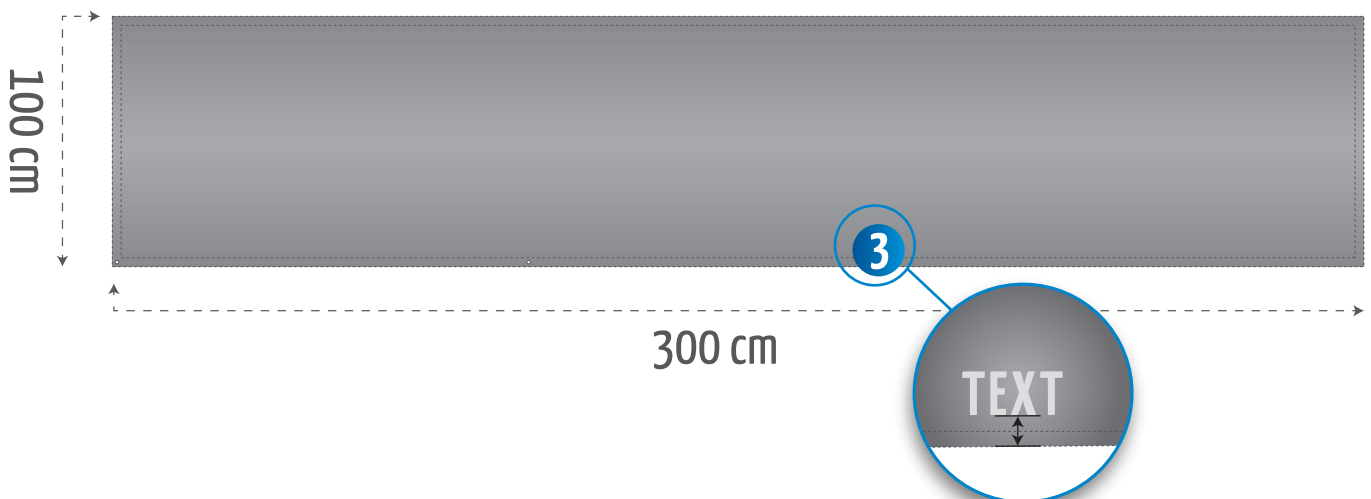

## 100 x 300 cm

BEACH *Flags*.de

**1:10 Vorlage auf Seite 2 für die Gestaltung verwenden (bitte nicht verändern).**

- 1** · Motiv bitte randgenau anlegen  
· Bilder sollten hoch aufgelöst sein (bei Maßstab 1:10 ca. 720 dpi)  
· Farben im CMYK-Modus anlegen  
· Anzahl der Farben frei wählbar  
· Folgende Formate können wir übernehmen: **EPS, TIF, JPG, PDF**
- 2** · Texte in Pfade / Kurven umwandeln
- 3** · Sicherheitsabstand zum Rand:  
Texte bitte mit 4 mm Abstand zum Rand platzieren (da die Gestaltungsvorlage im Maßstab 1:10 angelegt ist, entspricht das 4 cm im Endformat).  
So wird verhindert, dass diese durch die Saumnaht unleserlich werden.

**HOTLINE** ➔ +49 (0) 7832 976098-0

Diese Skizze ist nicht maßstabsgetreu!  
Bitte Vorlage auf Seite 2 verwenden!

**Texte bitte mit mindestens  
4 mm Sicherheitsabstand  
zum Rand platzieren**

(da die Gestaltungsvorlage auf Seite 2  
im Maßstab 1:10 angelegt ist,  
entspricht das 4 cm im Endformat).