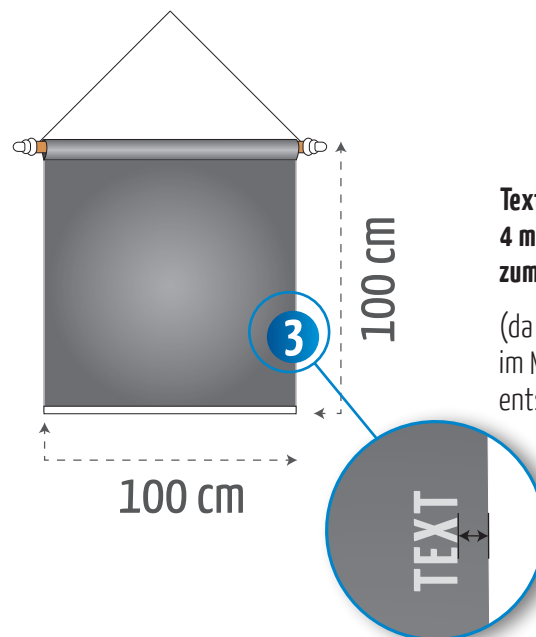

BANNERFAHNE

100 x 100 cm

BEACH *Flags*.de

1:10 Vorlage auf Seite 2 für die Gestaltung verwenden (bitte nicht verändern).

- 1** · Motiv bitte randgenau anlegen
· Bilder sollten hoch aufgelöst sein (bei Maßstab 1:10 ca. 720 dpi)
· Farben im CMYK-Modus anlegen
· Anzahl der Farben frei wählbar
· Folgende Formate können wir übernehmen: **EPS, TIF, JPG, PDF**
- 2** · Texte in Pfade / Kurven umwandeln
- 3** · Sicherheitsabstand zum Rand:
Texte bitte mit 4 mm Abstand zum Rand platzieren (da die Gestaltungsvorlage im Maßstab 1:10 angelegt ist, entspricht das 4 cm im Endformat).
So wird verhindert, dass diese durch die Saumnaht unleserlich werden.

HOTLINE ➔

+49 (0) 7832 976098-0

Diese Skizze ist nicht maßstabsgetreu!
Bitte Vorlage auf Seite 2 verwenden!

**Texte bitte mit mindestens
4 mm Sicherheitsabstand
zum Rand platzieren**

(da die Gestaltungsvorlage auf Seite 2
im Maßstab 1:10 angelegt ist,
entspricht das 4 cm im Endformat).